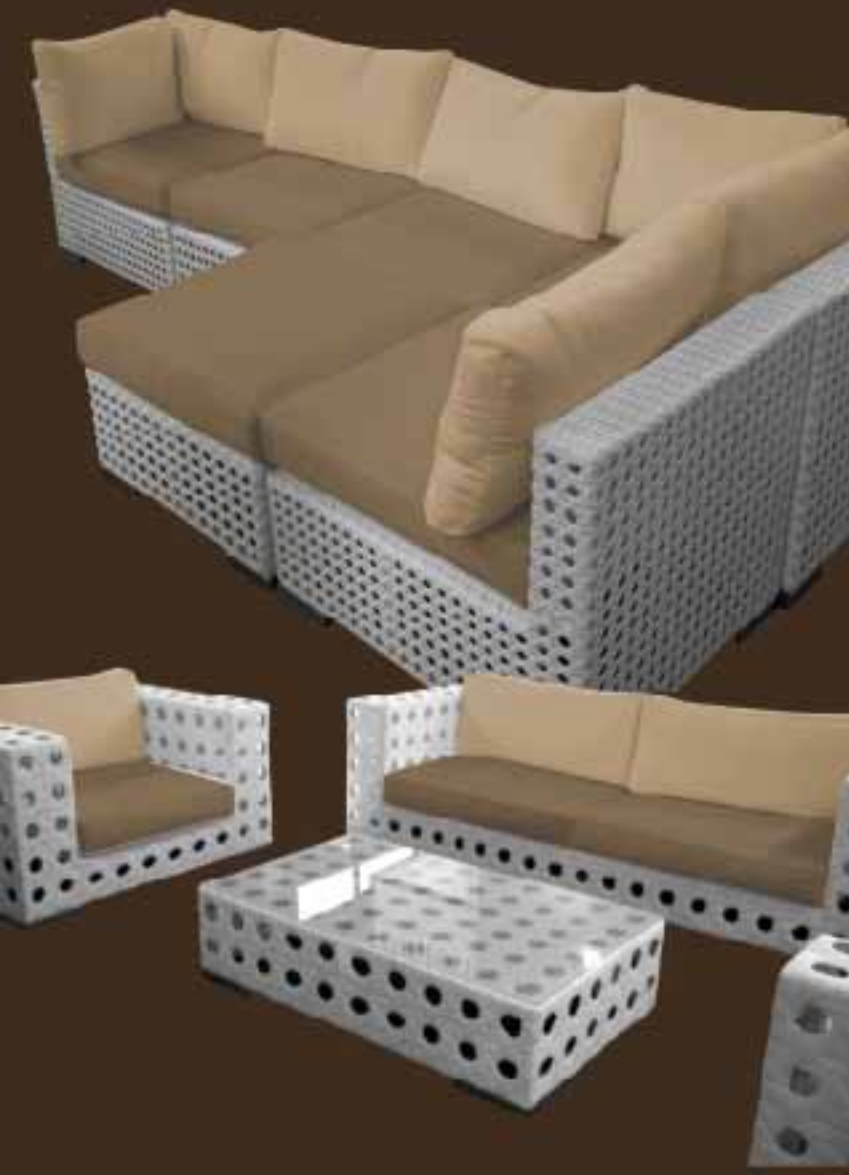

Upravo iz ovih razloga IR grejalice su našle primenu i u zagrevanju objekata iz HORECA sektora. Grejalice su testirane i poseduju sve neophodne sertifikate.

Line
in evolution

Gloria

■ **GLORIA fotelja**
size: 78x62x75 cm